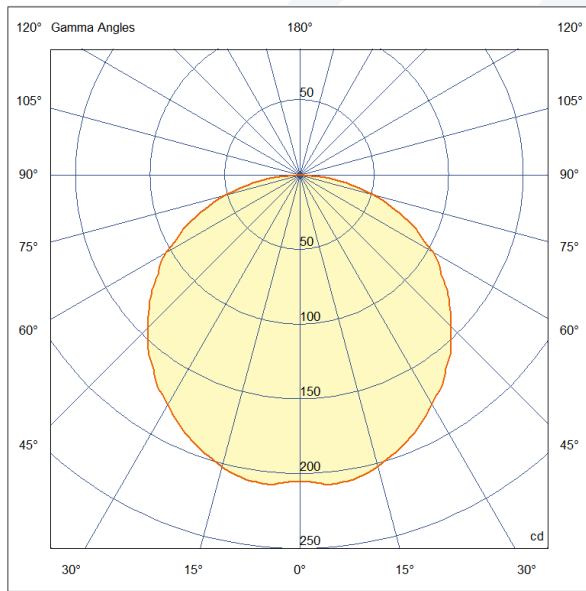

EVOLIGHT[®]
ILUMINAÇÃO

LINHA PERFIL

PERFIL LINEAR IRON | 150314-SPP40

DESCRIÇÃO:

- Perfil linear LED de sobrepor.
- Corpo fabricado em alumínio extrudado.
- Difusor acrílico translúcido.
- Acabamento com pintura microtextura na cor preto.

FOTOMETRIA:

CARACTERÍSTICAS DE FUNCIONAMENTO:

CÓDIGO	150314-SPP40
FONTE DE LUZ	FITA LED 24V 24W/m
POTÊNCIA	24W
FLUXO LED	2560lm
FLUXO LUMINÁRIA*	1102lm
TEMP DE COR	4000K
TENSÃO	100-240V
VIDA ÚTIL (HORAS)	30.000 (55°C)
IRC	>80
FATOR DE POTÊNCIA	>0.9
ÂNGULO DE ABERTURA	118°
GRAU DE PROTEÇÃO	IP20

*Fluxo considerando as perdas óticas.

 **GARANTIA:** 1 ano.

 **APLICAÇÃO:** Área interna.

DIMENSÕES: